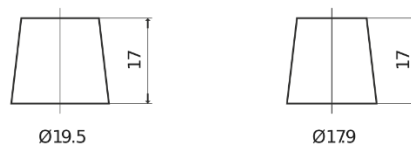

Descripción general del producto

Baterías para Coches

EFB TL600

Referencia comercial	TL600
Technology	EFB
EAN/GTIN	3661024055680
Voltaje	12 V
Capacidad	60 Ah
CCA (A)	640 A
Longitud	242 mm
Anchura	175 mm
Altura	190 mm
Tamaño recipiente	L02
Esquema (Polaridad)	ETN 0
Tipo de terminal	EN taper post
Talón	B13
Peso (sujeto a variaciones)	17.00 kg

Esquema (Polaridad)

Tipo de terminal

Positive Terminal

Negative Terminal

Talón

El diseño, las características y las especificaciones están sujetos a cambios sin previo aviso. Nos eximimos de responsabilidad, de cualquier representación o garantía, expresa o implícita, con respecto a los datos o recomendaciones, y en ningún caso seremos responsables de ninguna reclamación por pérdida o daño que haya surgido como resultado. Es posible que algunos productos no estén disponibles en su mercado local.