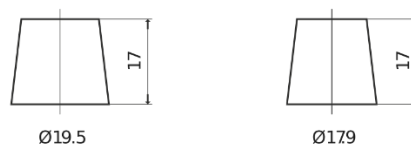

Tipo de terminal