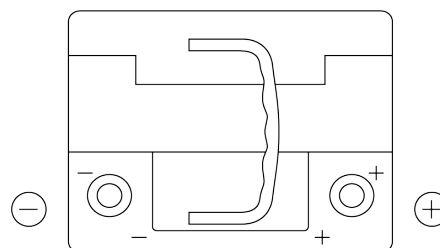

Esquema (Polaridad)