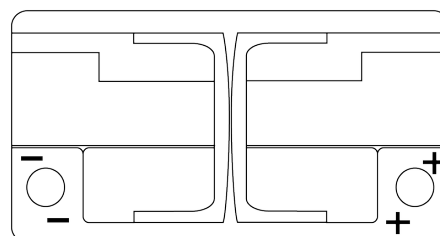

Descripción general del producto

Baterías para Coches

AGM TK800

Referencia comercial	TK800
Technology	AGM
EAN/GTIN	3661024055727
Voltaje	12 V
Capacidad	80 Ah
CCA (A)	800 A
Longitud	315 mm
Anchura	175 mm
Altura	190 mm
Tamaño recipiente	L04
Esquema (Polaridad)	ETN 0
Tipo de terminal	EN taper post
Talón	B13
Peso (sujeto a variaciones)	23.10 kg

Esquema (Polaridad)

Tipo de terminal

Positive Terminal

Negative Terminal

Talón

El diseño, las características y las especificaciones están sujetos a cambios sin previo aviso. Nos eximimos de responsabilidad, de cualquier representación o garantía, expresa o implícita, con respecto a los datos o recomendaciones, y en ningún caso seremos responsables de ninguna reclamación por pérdida o daño que haya surgido como resultado. Es posible que algunos productos no estén disponibles en su mercado local.