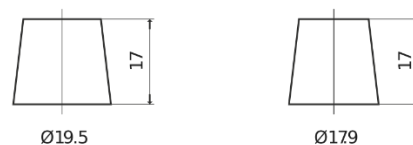

Descripción general del producto

Baterías para Camiones, autobuses, construcción, agricultura

StartPRO TG2254

Referencia comercial	TG2254
Technology	Flooded
EAN/GTIN	3661024057448
Voltaje	12 V
Capacidad	225 Ah
CCA (A)	1200 A
Longitud	518 mm
Anchura	274 mm
Altura	240 mm
Tamaño recipiente	D06
Esquema (Polaridad)	ETN 4
Tipo de terminal	EN taper post
Talón	B0
Peso (sujeto a variaciones)	54.90 kg

Esquema (Polaridad)**Tipo de terminal**

Positive Terminal

Negative Terminal

Talón

El diseño, las características y las especificaciones están sujetos a cambios sin previo aviso. Nos eximimos de responsabilidad, de cualquier representación o garantía, expresa o implícita, con respecto a los datos o recomendaciones, y en ningún caso seremos responsables de ninguna reclamación por pérdida o daño que haya surgido como resultado. Es posible que algunos productos no estén disponibles en su mercado local.