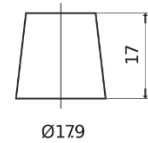

Descripción general del producto

Baterías para Camiones, autobuses, construcción, agricultura

StartPRO TG1402

Referencia comercial	TG1402
Technology	Flooded
EAN/GTIN	3661024055345
Voltaje	12 V
Capacidad	140 Ah
CCA (A)	900 A
Longitud	508 mm
Anchura	175 mm
Altura	205 mm
Tamaño recipiente	ATM
Esquema (Polaridad)	ETN 0
Tipo de terminal	EN taper post
Talón	B1
Peso (sujeto a variaciones)	33.80 kg

Esquema (Polaridad)

Tipo de terminal

Positive Terminal

Negative Terminal

Talón

El diseño, las características y las especificaciones están sujetos a cambios sin previo aviso. Nos eximimos de responsabilidad, de cualquier representación o garantía, expresa o implícita, con respecto a los datos o recomendaciones, y en ningún caso seremos responsables de ninguna reclamación por pérdida o daño que haya surgido como resultado. Es posible que algunos productos no estén disponibles en su mercado local.