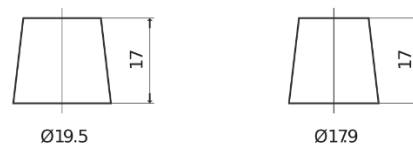

Descripción general del producto

Baterías para Camiones, autobuses, construcción, agricultura

StrongPRO EFB+ TE1853

Referencia comercial	TE1853
Technology	EFB
EAN/GTIN	3661024055253
Voltaje	12 V
Capacidad	185 Ah
CCA (A)	1100 A
Longitud	513 mm
Anchura	223 mm
Altura	223 mm
Tamaño recipiente	D05
Esquema (Polaridad)	ETN 3
Tipo de terminal	EN taper post
Talón	B0
Peso (sujeto a variaciones)	46.40 kg

Esquema (Polaridad)

Tipo de terminal

Positive Terminal

Negative Terminal

Talón

El diseño, las características y las especificaciones están sujetos a cambios sin previo aviso. Nos eximimos de responsabilidad, de cualquier representación o garantía, expresa o implícita, con respecto a los datos o recomendaciones, y en ningún caso seremos responsables de ninguna reclamación por pérdida o daño que haya surgido como resultado. Es posible que algunos productos no estén disponibles en su mercado local.