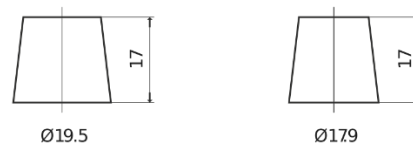

**Descripción general del producto**

Baterías para Coches

**Technica TB858**

Referencia comercial	TB858
Technology	Flooded
EAN/GTIN	3661024057141
Voltaje	12 V
Capacidad	85 Ah
CCA (A)	800 A
Longitud	306 mm
Anchura	192 mm
Altura	192 mm
Tamaño recipiente	G65
Esquema (Polaridad)	ETN 1
Tipo de terminal	EN taper post
Talón	B1
Peso (sujeto a variaciones)	19.50 kg

**Esquema (Polaridad)****Tipo de terminal**

Positive Terminal

Negative Terminal

**Talón**

El diseño, las características y las especificaciones están sujetos a cambios sin previo aviso. Nos eximimos de responsabilidad, de cualquier representación o garantía, expresa o implícita, con respecto a los datos o recomendaciones, y en ningún caso seremos responsables de ninguna reclamación por pérdida o daño que haya surgido como resultado. Es posible que algunos productos no estén disponibles en su mercado local.