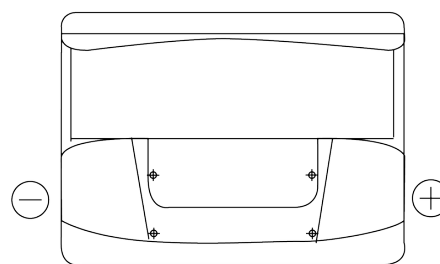

**Descripción general del producto**

Baterías para Coches

**Technica TB620**

Referencia comercial	TB620
Technology	Flooded
EAN/GTIN	3661024054539
Voltaje	12 V
Capacidad	62 Ah
CCA (A)	540 A
Longitud	242 mm
Anchura	175 mm
Altura	190 mm
Tamaño recipiente	L02
Esquema (Polaridad)	ETN 0
Tipo de terminal	EN taper post
Talón	B13
Peso (sujeto a variaciones)	13.90 kg

**Esquema (Polaridad)**

**Tipo de terminal**

Positive Terminal

Negative Terminal

**Talón**

El diseño, las características y las especificaciones están sujetos a cambios sin previo aviso. Nos eximimos de responsabilidad, de cualquier representación o garantía, expresa o implícita, con respecto a los datos o recomendaciones, y en ningún caso seremos responsables de ninguna reclamación por pérdida o daño que haya surgido como resultado. Es posible que algunos productos no estén disponibles en su mercado local.