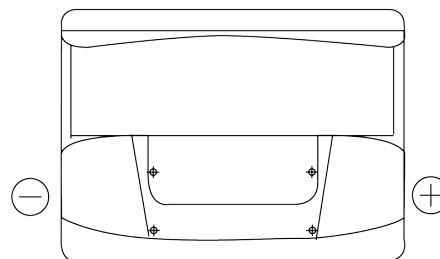

**Descripción general del producto**

Baterías para Coches

**Technica TB602**

Referencia comercial	TB602
Technology	Flooded
EAN/GTIN	3661024054638
Voltaje	12 V
Capacidad	60 Ah
CCA (A)	540 A
Longitud	242 mm
Anchura	175 mm
Altura	175 mm
Tamaño recipiente	LB2
Esquema (Polaridad)	ETN 0
Tipo de terminal	EN taper post
Talón	B13
Peso (sujeto a variaciones)	12.90 kg

**Esquema (Polaridad)**

**Tipo de terminal**

Positive Terminal

Negative Terminal

**Talón**

El diseño, las características y las especificaciones están sujetos a cambios sin previo aviso. Nos eximimos de responsabilidad, de cualquier representación o garantía, expresa o implícita, con respecto a los datos o recomendaciones, y en ningún caso seremos responsables de ninguna reclamación por pérdida o daño que haya surgido como resultado. Es posible que algunos productos no estén disponibles en su mercado local.