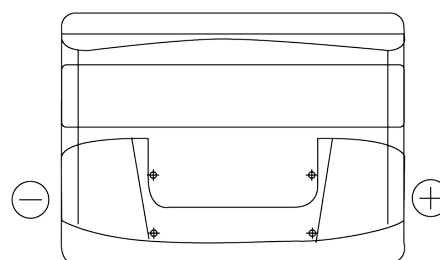

Descripción general del producto

Baterías para Coches

Technica TB500

Referencia comercial	TB500
Technology	Flooded
EAN/GTIN	3661024054515
Voltaje	12 V
Capacidad	50 Ah
CCA (A)	450 A
Longitud	207 mm
Anchura	175 mm
Altura	190 mm
Tamaño recipiente	L01
Esquema (Polaridad)	ETN 0
Tipo de terminal	EN taper post
Talón	B13
Peso (sujeto a variaciones)	12.10 kg

Esquema (Polaridad)

Tipo de terminal

Positive Terminal

Negative Terminal

Talón

El diseño, las características y las especificaciones están sujetos a cambios sin previo aviso. Nos eximimos de responsabilidad, de cualquier representación o garantía, expresa o implícita, con respecto a los datos o recomendaciones, y en ningún caso seremos responsables de ninguna reclamación por pérdida o daño que haya surgido como resultado. Es posible que algunos productos no estén disponibles en su mercado local.