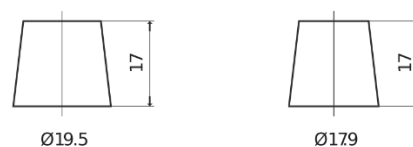

Descripción general del producto

Baterías para Coches

Technica TB500

Referencia comercial	TB500
Technology	Flooded
EAN/GTIN	3661024054515
Voltaje	12 V
Capacidad	50 Ah
CCA (A)	450 A
Longitud	207 mm
Anchura	175 mm
Altura	190 mm
Tamaño recipiente	L01
Esquema (Polaridad)	ETN 0
Tipo de terminal	EN taper post
Talón	B13
Peso (sujeto a variaciones)	12.10 kg

Esquema (Polaridad)

Tipo de terminal

Positive Terminal

Negative Terminal

Talón

El diseño, las características y las especificaciones están sujetos a cambios sin previo aviso. Nos eximimos de responsabilidad, de cualquier representación o garantía, expresa o implícita, con respecto a los datos o recomendaciones, y en ningún caso seremos responsables de ninguna reclamación por pérdida o daño que haya surgido como resultado. Es posible que algunos productos no estén disponibles en su mercado local.