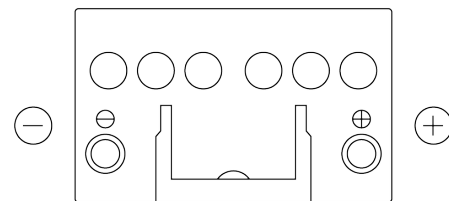

Descripción general del producto

Baterías para Coches

Technica TB450

Referencia comercial	TB450
Technology	Flooded
EAN/GTIN	3661024054492
Voltaje	12 V
Capacidad	45 Ah
CCA (A)	330 A
Longitud	220 mm
Anchura	135 mm
Altura	225 mm
Tamaño recipiente	E02
Esquema (Polaridad)	ETN 0
Tipo de terminal	EN taper post
Talón	B1
Peso (sujeto a variaciones)	12.50 kg

Esquema (Polaridad)

Tipo de terminal

Positive Terminal

Negative Terminal

Talón

El diseño, las características y las especificaciones están sujetos a cambios sin previo aviso. Nos eximimos de responsabilidad, de cualquier representación o garantía, expresa o implícita, con respecto a los datos o recomendaciones, y en ningún caso seremos responsables de ninguna reclamación por pérdida o daño que haya surgido como resultado. Es posible que algunos productos no estén disponibles en su mercado local.