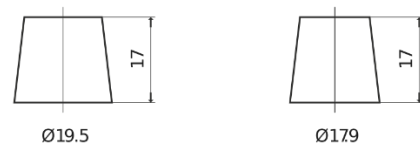

Descripción general del producto

Baterías para Coches

Technica TB450

Referencia comercial	TB450
Technology	Flooded
EAN/GTIN	3661024054492
Voltaje	12 V
Capacidad	45 Ah
CCA (A)	330 A
Longitud	220 mm
Anchura	135 mm
Altura	225 mm
Tamaño recipiente	E02
Esquema (Polaridad)	ETN 0
Tipo de terminal	EN taper post
Talón	B1
Peso (sujeto a variaciones)	12.50 kg

Esquema (Polaridad)

Tipo de terminal

Positive Terminal

Negative Terminal

Talón

El diseño, las características y las especificaciones están sujetos a cambios sin previo aviso. Nos eximimos de responsabilidad, de cualquier representación o garantía, expresa o implícita, con respecto a los datos o recomendaciones, y en ningún caso seremos responsables de ninguna reclamación por pérdida o daño que haya surgido como resultado. Es posible que algunos productos no estén disponibles en su mercado local.