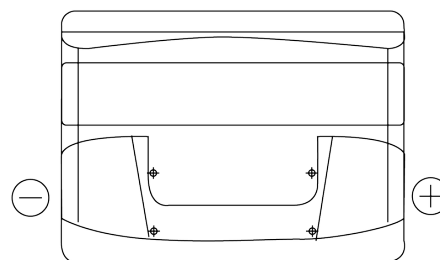

**Descripción general del producto**

Baterías para Coches

**Technica TB442**

Referencia comercial	TB442
Technology	Flooded
EAN/GTIN	3661024054607
Voltaje	12 V
Capacidad	44 Ah
CCA (A)	420 A
Longitud	207 mm
Anchura	175 mm
Altura	175 mm
Tamaño recipiente	LB1
Esquema (Polaridad)	ETN 0
Tipo de terminal	EN taper post
Talón	B13
Peso (sujeto a variaciones)	10.60 kg

**Esquema (Polaridad)**

**Tipo de terminal**

Positive Terminal

Negative Terminal

**Talón**

El diseño, las características y las especificaciones están sujetos a cambios sin previo aviso. Nos eximimos de responsabilidad, de cualquier representación o garantía, expresa o implícita, con respecto a los datos o recomendaciones, y en ningún caso seremos responsables de ninguna reclamación por pérdida o daño que haya surgido como resultado. Es posible que algunos productos no estén disponibles en su mercado local.