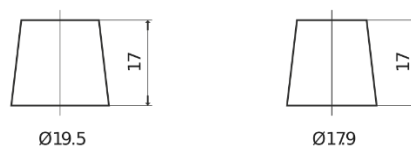

Tipo de terminal