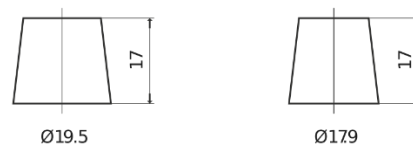

Descripción general del producto

Baterías para Coches

Technica TB1100

Referencia comercial	TB1100
Technology	Flooded
EAN/GTIN	3661024056236
Voltaje	12 V
Capacidad	110 Ah
CCA (A)	850 A
Longitud	392 mm
Anchura	175 mm
Altura	190 mm
Tamaño recipiente	L06
Esquema (Polaridad)	ETN 0
Tipo de terminal	EN taper post
Talón	B13
Peso (sujeto a variaciones)	26.30 kg

Esquema (Polaridad)

Tipo de terminal

Positive Terminal

Negative Terminal

Talón

El diseño, las características y las especificaciones están sujetos a cambios sin previo aviso. Nos eximimos de responsabilidad, de cualquier representación o garantía, expresa o implícita, con respecto a los datos o recomendaciones, y en ningún caso seremos responsables de ninguna reclamación por pérdida o daño que haya surgido como resultado. Es posible que algunos productos no estén disponibles en su mercado local.