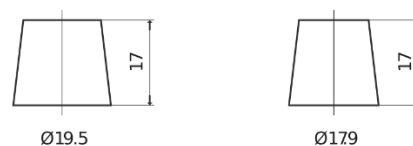

**Descripción general del producto**

Baterías para Coches

**High-Tech TA955**

Referencia comercial	TA955
Technology	Flooded
EAN/GTIN	3661024054195
Voltaje	12 V
Capacidad	95 Ah
CCA (A)	800 A
Longitud	306 mm
Anchura	173 mm
Altura	222 mm
Tamaño recipiente	D31
Esquema (Polaridad)	ETN 1
Tipo de terminal	EN taper post
Talón	Korean B1
Peso (sujeto a variaciones)	21.40 kg

**Esquema (Polaridad)****Tipo de terminal**

Positive Terminal

Negative Terminal

**Talón**

El diseño, las características y las especificaciones están sujetos a cambios sin previo aviso. Nos eximimos de responsabilidad, de cualquier representación o garantía, expresa o implícita, con respecto a los datos o recomendaciones, y en ningún caso seremos responsables de ninguna reclamación por pérdida o daño que haya surgido como resultado. Es posible que algunos productos no estén disponibles en su mercado local.