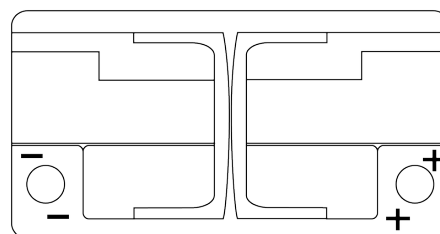

Descripción general del producto

Baterías para Coches

High-Tech TA852

Referencia comercial	TA852
Technology	Flooded
EAN/GTIN	3661024054294
Voltaje	12 V
Capacidad	85 Ah
CCA (A)	800 A
Longitud	315 mm
Anchura	175 mm
Altura	175 mm
Tamaño recipiente	LB4
Esquema (Polaridad)	ETN 0
Tipo de terminal	EN taper post
Talón	B13
Peso (sujeto a variaciones)	18.60 kg

Esquema (Polaridad)

Tipo de terminal

Positive Terminal

Negative Terminal

Talón

El diseño, las características y las especificaciones están sujetos a cambios sin previo aviso. Nos eximimos de responsabilidad, de cualquier representación o garantía, expresa o implícita, con respecto a los datos o recomendaciones, y en ningún caso seremos responsables de ninguna reclamación por pérdida o daño que haya surgido como resultado. Es posible que algunos productos no estén disponibles en su mercado local.