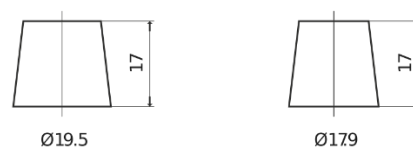

Descripción general del producto

Baterías para Coches

High-Tech TA852

Referencia comercial	TA852
Technology	Flooded
EAN/GTIN	3661024054294
Voltaje	12 V
Capacidad	85 Ah
CCA (A)	800 A
Longitud	315 mm
Anchura	175 mm
Altura	175 mm
Tamaño recipiente	LB4
Esquema (Polaridad)	ETN 0
Tipo de terminal	EN taper post
Talón	B13
Peso (sujeto a variaciones)	18.60 kg

Esquema (Polaridad)

Tipo de terminal

Positive Terminal

Negative Terminal

Talón

El diseño, las características y las especificaciones están sujetos a cambios sin previo aviso. Nos eximimos de responsabilidad, de cualquier representación o garantía, expresa o implícita, con respecto a los datos o recomendaciones, y en ningún caso seremos responsables de ninguna reclamación por pérdida o daño que haya surgido como resultado. Es posible que algunos productos no estén disponibles en su mercado local.