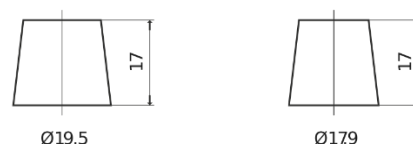

Descripción general del producto

Baterías para Coches

High-Tech TA755

Referencia comercial	TA755
Technology	Flooded
EAN/GTIN	3661024054171
Voltaje	12 V
Capacidad	75 Ah
CCA (A)	630 A
Longitud	270 mm
Anchura	173 mm
Altura	222 mm
Tamaño recipiente	D26
Esquema (Polaridad)	ETN 1
Tipo de terminal	EN taper post
Talón	Korean B1+B6
Peso (sujeto a variaciones)	17.40 kg

Esquema (Polaridad)

Tipo de terminal

Positive Terminal

Negative Terminal

Talón

El diseño, las características y las especificaciones están sujetos a cambios sin previo aviso. Nos eximimos de responsabilidad, de cualquier representación o garantía, expresa o implícita, con respecto a los datos o recomendaciones, y en ningún caso seremos responsables de ninguna reclamación por pérdida o daño que haya surgido como resultado. Es posible que algunos productos no estén disponibles en su mercado local.