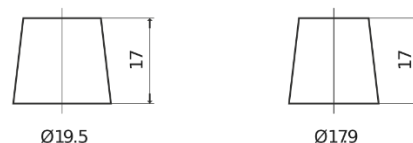

**Descripción general del producto**

Baterías para Coches

**High-Tech TA722**

Referencia comercial	TA722
Technology	Flooded
EAN/GTIN	3661024054287
Voltaje	12 V
Capacidad	72 Ah
CCA (A)	720 A
Longitud	278 mm
Anchura	175 mm
Altura	175 mm
Tamaño recipiente	LB3
Esquema (Polaridad)	ETN 0
Tipo de terminal	EN taper post
Talón	B13
Peso (sujeto a variaciones)	15.90 kg

**Esquema (Polaridad)**

**Tipo de terminal**

Positive Terminal

Negative Terminal

**Talón**

El diseño, las características y las especificaciones están sujetos a cambios sin previo aviso. Nos eximimos de responsabilidad, de cualquier representación o garantía, expresa o implícita, con respecto a los datos o recomendaciones, y en ningún caso seremos responsables de ninguna reclamación por pérdida o daño que haya surgido como resultado. Es posible que algunos productos no estén disponibles en su mercado local.