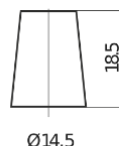

**Descripción general del producto**

Baterías para Coches

**High-Tech TA406**

Referencia comercial	TA406
Technology	Flooded
EAN/GTIN	3661024057172
Voltaje	12 V
Capacidad	40 Ah
CCA (A)	350 A
Longitud	187 mm
Anchura	127 mm
Altura	220 mm
Tamaño recipiente	B19
Esquema (Polaridad)	ETN 0
Tipo de terminal	JIS taper post
Talón	B1
Peso (sujeto a variaciones)	9.30 kg

**Esquema (Polaridad)**

**Tipo de terminal**

Positive Terminal

Negative Terminal

**Talón**

El diseño, las características y las especificaciones están sujetos a cambios sin previo aviso. Nos eximimos de responsabilidad, de cualquier representación o garantía, expresa o implícita, con respecto a los datos o recomendaciones, y en ningún caso seremos responsables de ninguna reclamación por pérdida o daño que haya surgido como resultado. Es posible que algunos productos no estén disponibles en su mercado local.