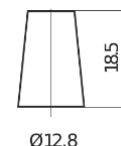

**Descripción general del producto**

Baterías para Coches

**High-Tech TA406**

Referencia comercial	TA406
Technology	Flooded
EAN/GTIN	3661024057172
Voltaje	12 V
Capacidad	40 Ah
CCA (A)	350 A
Longitud	187 mm
Anchura	127 mm
Altura	220 mm
Tamaño recipiente	B19
Esquema (Polaridad)	ETN 0
Tipo de terminal	JIS taper post
Talón	B1
Peso (sujeto a variaciones)	9.30 kg

**Esquema (Polaridad)**

**Tipo de terminal**

Positive Terminal

Negative Terminal

**Talón**

El diseño, las características y las especificaciones están sujetos a cambios sin previo aviso. Nos eximimos de responsabilidad, de cualquier representación o garantía, expresa o implícita, con respecto a los datos o recomendaciones, y en ningún caso seremos responsables de ninguna reclamación por pérdida o daño que haya surgido como resultado. Es posible que algunos productos no estén disponibles en su mercado local.