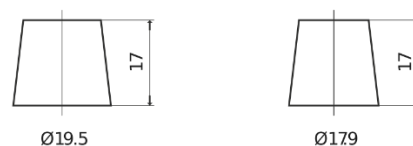

Descripción general del producto

Baterías para Marina y ocio

Vintage EU72L

Referencia comercial	EU72L
Technology	Flooded
EAN/GTIN	3661024036283
Voltaje	12 V
Capacidad	72 Ah
CCA (A)	640 A
Longitud	278 mm
Anchura	175 mm
Altura	190 mm
Tamaño recipiente	L03
Esquema (Polaridad)	ETN 1
Tipo de terminal	EN taper post
Talón	B13
Peso (sujeto a variaciones)	16.00 kg

Esquema (Polaridad)

Tipo de terminal

Positive Terminal

Negative Terminal

Talón

El diseño, las características y las especificaciones están sujetos a cambios sin previo aviso. Nos eximimos de responsabilidad, de cualquier representación o garantía, expresa o implícita, con respecto a los datos o recomendaciones, y en ningún caso seremos responsables de ninguna reclamación por pérdida o daño que haya surgido como resultado. Es posible que algunos productos no estén disponibles en su mercado local.