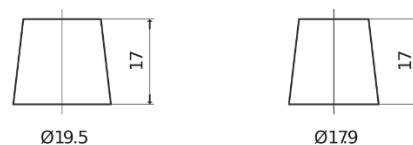

Descripción general del producto

Baterías para Marina y ocio

Equipment ET550

Referencia comercial	ET550
Technology	Flooded
EAN/GTIN	3661024036344
Voltaje	12 V
Capacidad	80 Ah
CCA (A)	600 A
Watt hour	550 Wh
Longitud	278 mm
Anchura	175 mm
Altura	190 mm
Tamaño recipiente	L03
Esquema (Polaridad)	ETN 0
Tipo de terminal	EN taper post
Talón	B13
Peso (sujeto a variaciones)	20.70 kg

Esquema (Polaridad)

Tipo de terminal

Positive Terminal

Negative Terminal

Talón

El diseño, las características y las especificaciones están sujetos a cambios sin previo aviso. Nos eximimos de responsabilidad, de cualquier representación o garantía, expresa o implícita, con respecto a los datos o recomendaciones, y en ningún caso seremos responsables de ninguna reclamación por pérdida o daño que haya surgido como resultado. Es posible que algunos productos no estén disponibles en su mercado local.