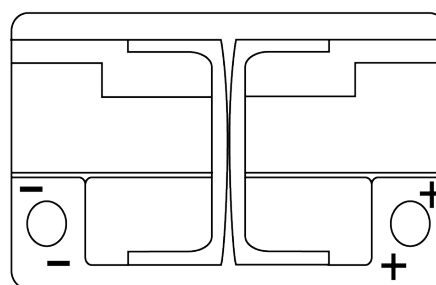

### Equipment AGM EQ600

Referencia comercial	EQ600
Technology	AGM
EAN/GTIN	3661024037457
Voltaje	12 V
Capacidad	70 Ah
CCA (A)	760 A
Watt hour	600 Wh
Longitud	278 mm
Anchura	175 mm
Altura	190 mm
Tamaño recipiente	L03
Esquema (Polaridad)	ETN 0
Tipo de terminal	EN taper post
Talón	B13
Peso (sujeto a variaciones)	20.60 kg

#### Esquema (Polaridad)