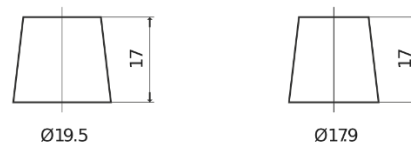

Tipo de terminal