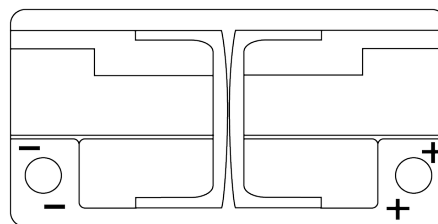

**Descripción general del producto**

Baterías para Marina y ocio

**Dual AGM EP800**

Referencia comercial	EP800
Technology	AGM
EAN/GTIN	3661024036535
Voltaje	12 V
Capacidad	95 Ah
CCA (A)	850 A
Watt hour	800 Wh
Longitud	353 mm
Anchura	175 mm
Altura	190 mm
Tamaño recipiente	L05
Esquema (Polaridad)	ETN 0
Tipo de terminal	EN taper post
Talón	B13
Peso (sujeto a variaciones)	26.10 kg

**Esquema (Polaridad)**

**Tipo de terminal**

Positive Terminal

Negative Terminal

**Talón**

El diseño, las características y las especificaciones están sujetos a cambios sin previo aviso. Nos eximimos de responsabilidad, de cualquier representación o garantía, expresa o implícita, con respecto a los datos o recomendaciones, y en ningún caso seremos responsables de ninguna reclamación por pérdida o daño que haya surgido como resultado. Es posible que algunos productos no estén disponibles en su mercado local.