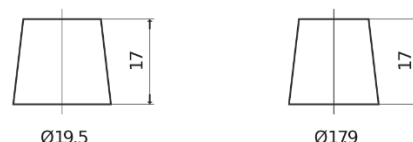

Descripción general del producto

Baterías para Marina y ocio

Dual AGM EP1200

Product registered and
ncc verified
www.thencc.org.uk

Referencia comercial	EP1200
Technology	AGM
EAN/GTIN	3661024035958
Voltaje	12 V
Capacidad	140 Ah
CCA (A)	700 A
Watt hour	1200 Wh
Longitud	513 mm
Anchura	189 mm
Altura	223 mm
Tamaño recipiente	D04
Esquema (Polaridad)	ETN 3
Tipo de terminal	EN taper post
Talón	B0
Peso (sujeto a variaciones)	40.50 kg

Esquema (Polaridad)

Tipo de terminal

Positive Terminal

Negative Terminal

Talón

El diseño, las características y las especificaciones están sujetos a cambios sin previo aviso. Nos eximimos de responsabilidad, de cualquier representación o garantía, expresa o implícita, con respecto a los datos o recomendaciones, y en ningún caso seremos responsables de ninguna reclamación por pérdida o daño que haya surgido como resultado. Es posible que algunos productos no estén disponibles en su mercado local.