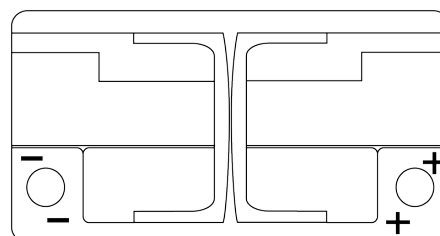

### AGM EK800

Referencia comercial	EK800
Technology	AGM
EAN/GTIN	3661024035729
Voltaje	12 V
Capacidad	80 Ah
CCA (A)	800 A
Longitud	315 mm
Anchura	175 mm
Altura	190 mm
Tamaño recipiente	L04
Esquema (Polaridad)	ETN 0
Tipo de terminal	EN taper post
Talón	B13
Peso (sujeto a variaciones)	23.10 kg

#### Esquema (Polaridad)