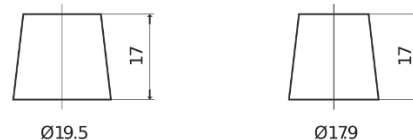

Descripción general del producto

Baterías para Camiones, autobuses, construcción, agricultura

PowerPRO EF1251

Referencia comercial	EF1251
Technology	Flooded
EAN/GTIN	3661024037952
Voltaje	12 V
Capacidad	125 Ah
CCA (A)	850 A
Longitud	349 mm
Anchura	175 mm
Altura	285 mm
Tamaño recipiente	D03
Esquema (Polaridad)	ETN 1
Tipo de terminal	EN taper post
Talón	B0
Peso (sujeto a variaciones)	31.00 kg

Esquema (Polaridad)**Tipo de terminal**

Positive Terminal

Negative Terminal

Talón

El diseño, las características y las especificaciones están sujetos a cambios sin previo aviso. Nos eximimos de responsabilidad, de cualquier representación o garantía, expresa o implícita, con respecto a los datos o recomendaciones, y en ningún caso seremos responsables de ninguna reclamación por pérdida o daño que haya surgido como resultado. Es posible que algunos productos no estén disponibles en su mercado local.