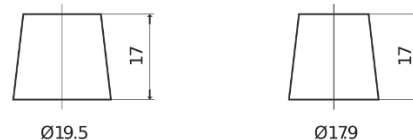

Tipo de terminal