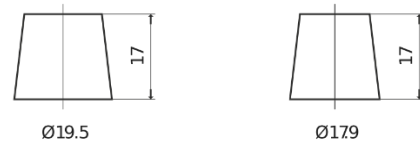

Descripción general del producto

Baterías para Camiones, autobuses, construcción, agricultura

Endurance+PRO Gel ED2103T

Referencia comercial	ED2103T
Technology	GEL
EAN/GTIN	3661024037624
Voltaje	12 V
Capacidad	210 Ah
CCA (A)	800 A
Longitud	518 mm
Anchura	274 mm
Altura	240 mm
Tamaño recipiente	D06
Esquema (Polaridad)	ETN 3
Tipo de terminal	EN taper post
Talón	B0
Peso (sujeto a variaciones)	66.00 kg

Esquema (Polaridad)**Tipo de terminal**

Positive Terminal

Negative Terminal

Talón

El diseño, las características y las especificaciones están sujetos a cambios sin previo aviso. Nos eximimos de responsabilidad, de cualquier representación o garantía, expresa o implícita, con respecto a los datos o recomendaciones, y en ningún caso seremos responsables de ninguna reclamación por pérdida o daño que haya surgido como resultado. Es posible que algunos productos no estén disponibles en su mercado local.