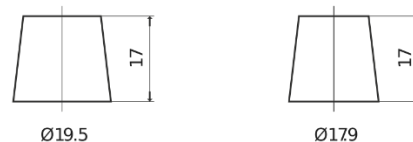

Descripción general del producto

Baterías para Coches

Classic EC542

Referencia comercial	EC542
Technology	Flooded
EAN/GTIN	3661024034852
Voltaje	12 V
Capacidad	54 Ah
CCA (A)	500 A
Longitud	242 mm
Anchura	175 mm
Altura	175 mm
Tamaño recipiente	LB2
Esquema (Polaridad)	ETN 0
Tipo de terminal	EN taper post
Talón	B13
Peso (sujeto a variaciones)	12.90 kg

Esquema (Polaridad)

Tipo de terminal

Positive Terminal

Negative Terminal

Talón

El diseño, las características y las especificaciones están sujetos a cambios sin previo aviso. Nos eximimos de responsabilidad, de cualquier representación o garantía, expresa o implícita, con respecto a los datos o recomendaciones, y en ningún caso seremos responsables de ninguna reclamación por pérdida o daño que haya surgido como resultado. Es posible que algunos productos no estén disponibles en su mercado local.