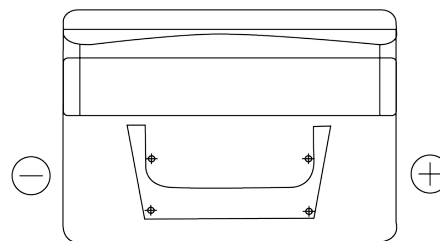

Descripción general del producto

Baterías para Coches

Classic EC542

Referencia comercial	EC542
Technology	Flooded
EAN/GTIN	3661024034852
Voltaje	12 V
Capacidad	54 Ah
CCA (A)	500 A
Longitud	242 mm
Anchura	175 mm
Altura	175 mm
Tamaño recipiente	LB2
Esquema (Polaridad)	ETN 0
Tipo de terminal	EN taper post
Talón	B13
Peso (sujeto a variaciones)	12.90 kg

Esquema (Polaridad)

Tipo de terminal

Positive Terminal

Negative Terminal

Talón

El diseño, las características y las especificaciones están sujetos a cambios sin previo aviso. Nos eximimos de responsabilidad, de cualquier representación o garantía, expresa o implícita, con respecto a los datos o recomendaciones, y en ningún caso seremos responsables de ninguna reclamación por pérdida o daño que haya surgido como resultado. Es posible que algunos productos no estén disponibles en su mercado local.