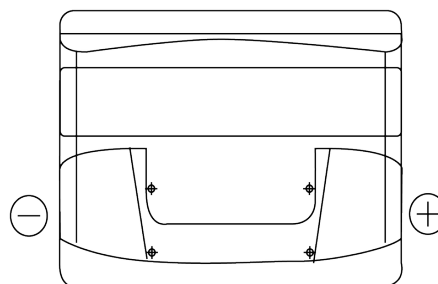

Descripción general del producto

Baterías para Coches

Classic EC440

Referencia comercial	EC440
Technology	Flooded
EAN/GTIN	3661024034784
Voltaje	12 V
Capacidad	44 Ah
CCA (A)	360 A
Longitud	207 mm
Anchura	175 mm
Altura	190 mm
Tamaño recipiente	L01
Esquema (Polaridad)	ETN 0
Tipo de terminal	EN taper post
Talón	B13
Peso (sujeto a variaciones)	11.00 kg

Esquema (Polaridad)

Tipo de terminal

Positive Terminal

Negative Terminal

Talón

El diseño, las características y las especificaciones están sujetos a cambios sin previo aviso. Nos eximimos de responsabilidad, de cualquier representación o garantía, expresa o implícita, con respecto a los datos o recomendaciones, y en ningún caso seremos responsables de ninguna reclamación por pérdida o daño que haya surgido como resultado. Es posible que algunos productos no estén disponibles en su mercado local.