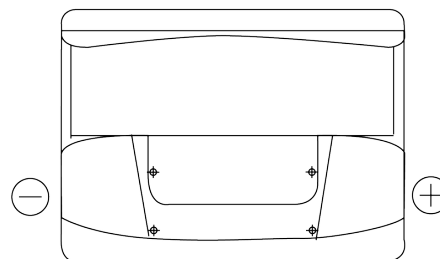

Descripción general del producto

Baterías para Coches

Excell EB602

Referencia comercial	EB602
Technology	Flooded
EAN/GTIN	3661024034630
Voltaje	12 V
Capacidad	60 Ah
CCA (A)	540 A
Longitud	242 mm
Anchura	175 mm
Altura	175 mm
Tamaño recipiente	LB2
Esquema (Polaridad)	ETN 0
Tipo de terminal	EN taper post
Talón	B13
Peso (sujeto a variaciones)	12.90 kg

Esquema (Polaridad)

Tipo de terminal

Positive Terminal

Negative Terminal

Talón

El diseño, las características y las especificaciones están sujetos a cambios sin previo aviso. Nos eximimos de responsabilidad, de cualquier representación o garantía, expresa o implícita, con respecto a los datos o recomendaciones, y en ningún caso seremos responsables de ninguna reclamación por pérdida o daño que haya surgido como resultado. Es posible que algunos productos no estén disponibles en su mercado local.