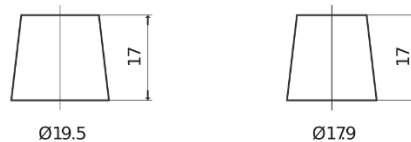

Descripción general del producto

Baterías para Coches

Premium EA755

Referencia comercial	EA755
Technology	Flooded
EAN/GTIN	3661024034173
Voltaje	12 V
Capacidad	75 Ah
CCA (A)	630 A
Longitud	270 mm
Anchura	173 mm
Altura	222 mm
Tamaño recipiente	D26
Esquema (Polaridad)	ETN 1
Tipo de terminal	EN taper post
Talón	Korean B1+B6
Peso (sujeto a variaciones)	17.40 kg

Esquema (Polaridad)

Tipo de terminal

Positive Terminal

Negative Terminal

Talón

El diseño, las características y las especificaciones están sujetos a cambios sin previo aviso. Nos eximimos de responsabilidad, de cualquier representación o garantía, expresa o implícita, con respecto a los datos o recomendaciones, y en ningún caso seremos responsables de ninguna reclamación por pérdida o daño que haya surgido como resultado. Es posible que algunos productos no estén disponibles en su mercado local.