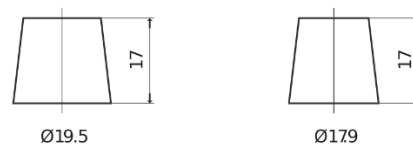

Descripción general del producto

Baterías para Coches

Premium EA472

Referencia comercial	EA472
Technology	Flooded
EAN/GTIN	3661024034265
Voltaje	12 V
Capacidad	47 Ah
CCA (A)	450 A
Longitud	207 mm
Anchura	175 mm
Altura	175 mm
Tamaño recipiente	LB1
Esquema (Polaridad)	ETN 0
Tipo de terminal	EN taper post
Talón	B13
Peso (sujeto a variaciones)	11.40 kg

Esquema (Polaridad)

Tipo de terminal

Positive Terminal

Negative Terminal

Talón

El diseño, las características y las especificaciones están sujetos a cambios sin previo aviso. Nos eximimos de responsabilidad, de cualquier representación o garantía, expresa o implícita, con respecto a los datos o recomendaciones, y en ningún caso seremos responsables de ninguna reclamación por pérdida o daño que haya surgido como resultado. Es posible que algunos productos no estén disponibles en su mercado local.